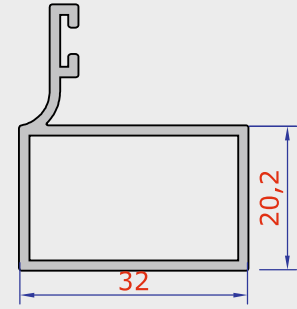

AĞIRLIK (GR/MT) : 428