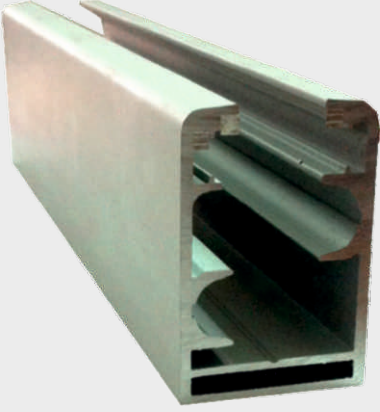

CAM BALKON SİSTEMLERİ

FIRTINA SERİSİ

AĞIRLIK (GR/MT) : 1466