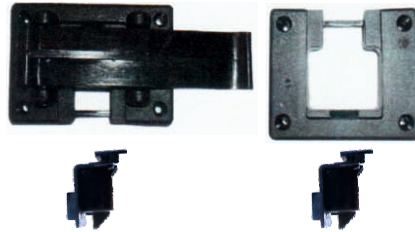

RULMAN ZAMAK

RULMAN PLASTİK

AYARLI PİM

SABİT METAL PİM

SABİT PİM

İNCE BAZA KAPAĞI

KALIN BAZA KAPAĞI

BİTİM KAPAĞI

22,5° KAPAK

45° KAPAK

OTOMATİK KILAVUZ TAKIMI

KATLANIR KILAVUZ

ÇIKIŞ YOLU "U" SU

ÇIKIŞ YOLU KAPAĞI

ALT - ÜST KİLİT

ÇOCUK EMNİYETLİ KİLİT