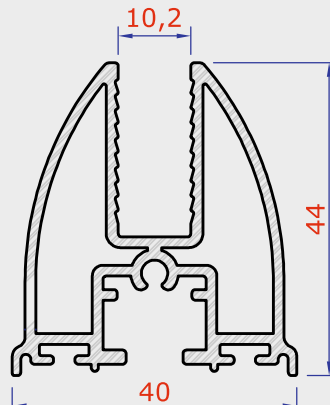

AĞIRLIK (GR/MT) : 911