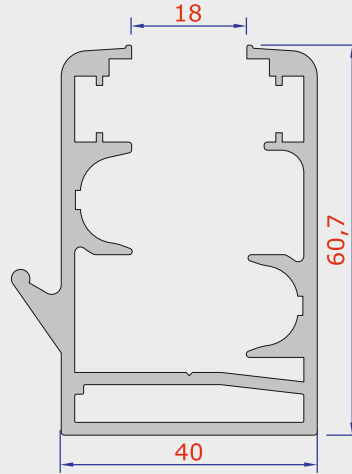

AĞIRLIK (GR/MT) : 1634