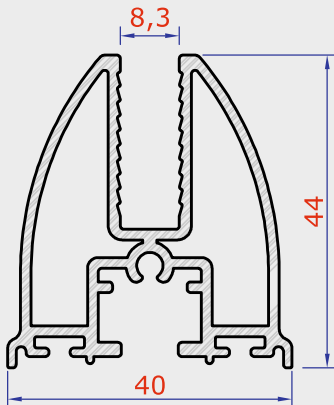

AĞIRLIK (GR/MT) : 908