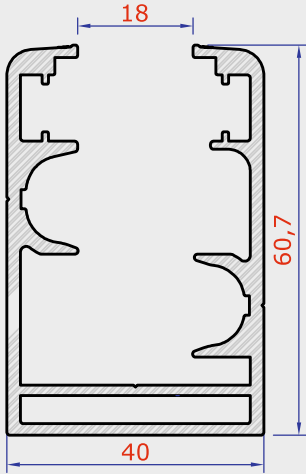

CAM BALKON SİSTEMLERİ

FIRTINA SERİSİ

AĞIRLIK (GR/MT) : 1466